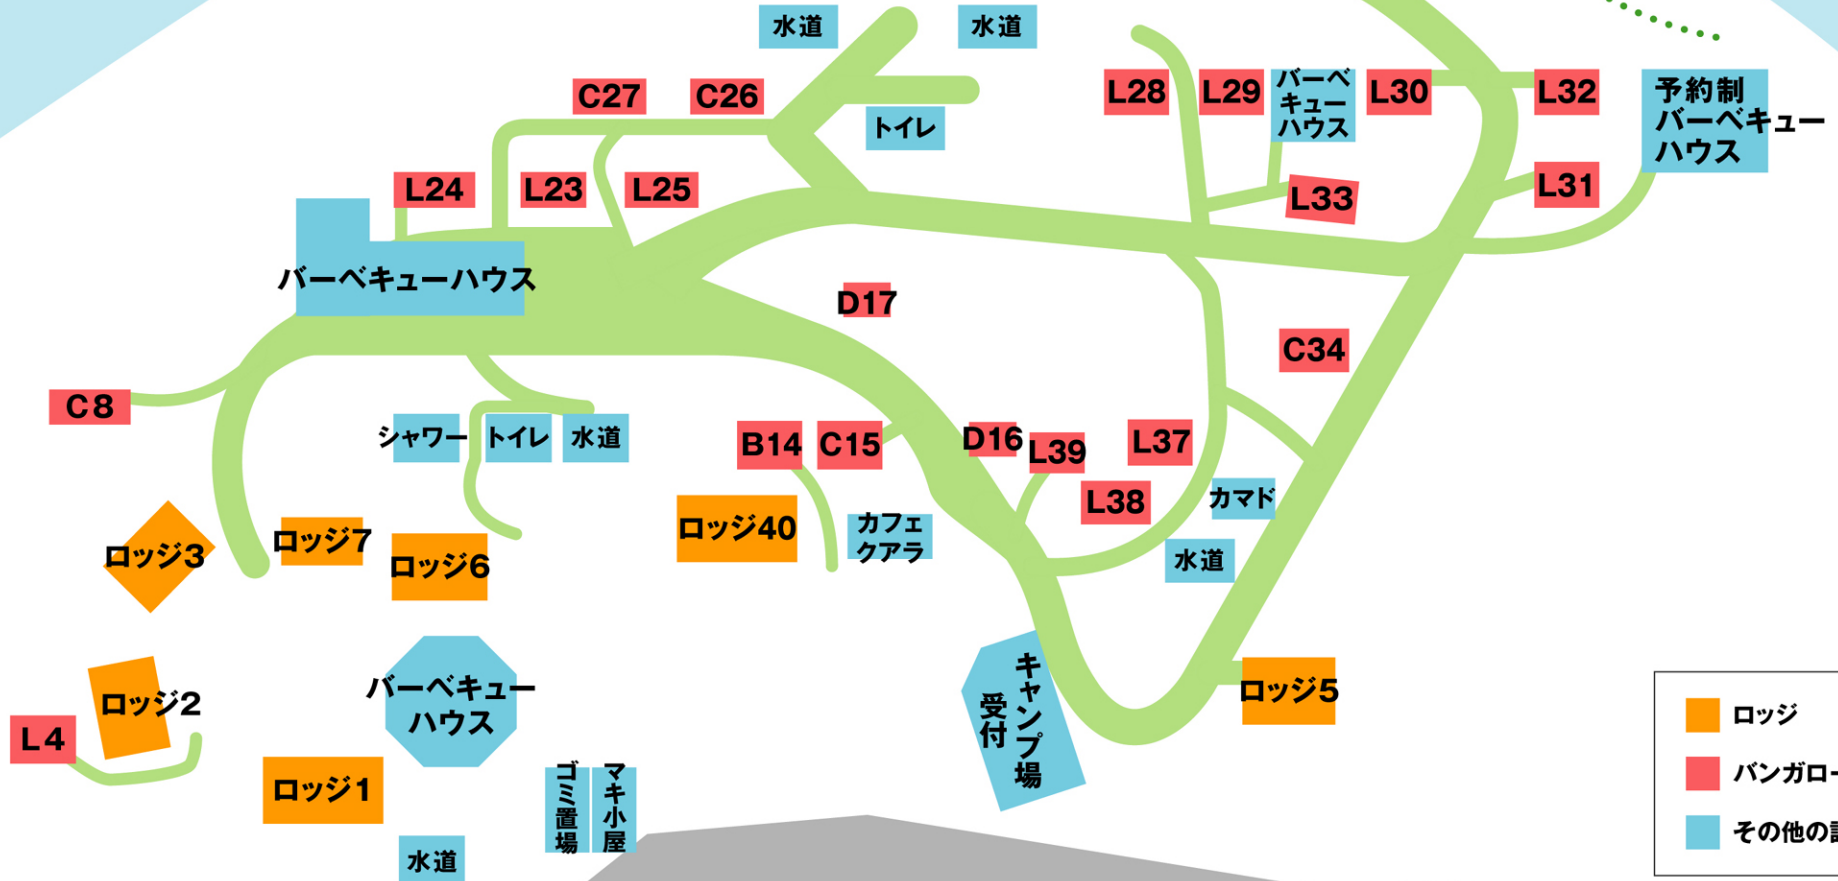

【氷川キャンプ場 場内マップ】

多摩川

高台テントサイト

- ロッジ
- バンガロー
- その他の設備

←奥多摩駅
キャンプ場
入口

P受付 トイレ

町営駐車場

通行止め